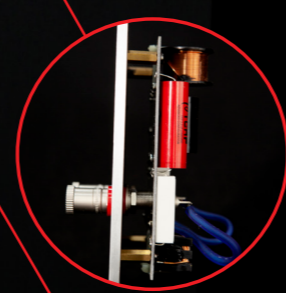

Ale to nie jedyne nasze atuty. Za unikalnością, elastycznością stylistyczną muzyki, której dedykowane są nasze kolumny (jazz, muzyka klasyczna, rock, elektronika) stoi również ekskluzywna niszowość. Nasze kolumny sprzedajemy bezpośrednio w sieci. Między Wami a nami nie ma pośredników.

Testuj 30 dni

Odsłuchaj nasze kolumny w Twoich warunkach domowych, w miejscu docelowym. Własnymi zmysłami, doświadczeniem, gustem i wrażliwością oceń, czy Audiosymptom spełnia Twoje oczekiwania. Wierzymy, że Wasza decyzja będzie na „TAK” i dołączycie do grona rodziny Audiosymptom. Jeśli nasza promesa jakości oraz unikalności Cię nie przekona, masz 30 dni na zwrot. Być może atutem będzie też dwuletnia gwarancja, która po nieodpłatnym rozszerzeniu (rejestracja) obowiązywać będzie przez kolejne 3 lata. To łącznie 5 lat gwarancji, nasze kolejne zobowiązanie wobec tych, którzy postawią na markę Audiosymptom. Poświadczymy to specjalnym certyfikatem.

audiosymptom

www.audiosymptom.eu

www.facebook.com/audiosymptom