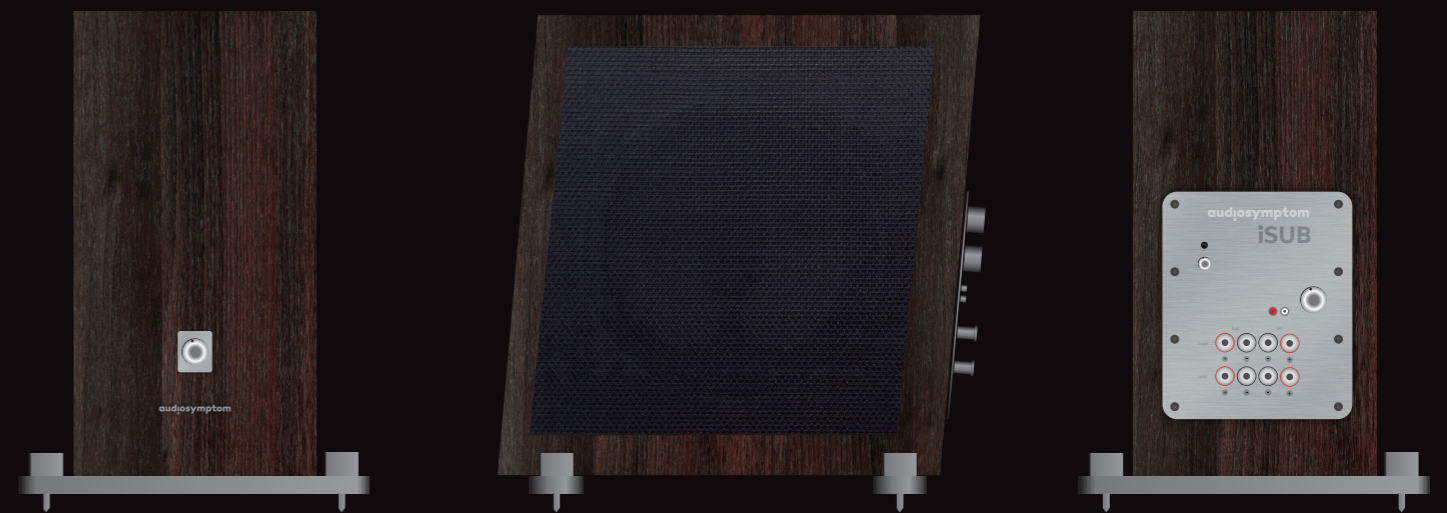

i6m

iSUB

Audiosympptom - subwoofery aktywne

Już w przyszłym roku wprowadzimy do naszej oferty subwoofery aktywne dedykowane odsłuchowi stereofonicznemu. Będą to konstrukcje wytwarzające precyzyjny, dynamiczny i głęboki bas pozbawiony zniekształceń harmoniczných. Specjalna konstrukcja i wygląd zewnętrzny zgodny z wyglądem modelu podłogowego i8, pozwolą łatwo zaadaptować je w pokoju. Cechą charakterystyczną będzie możliwość podpięcia do wzmacniacza z wykorzystaniem gniazd głośnikowych. Zaproponujemy dwa modele z 10 i 12 calowymi głośnikami w dwóch kolorach.