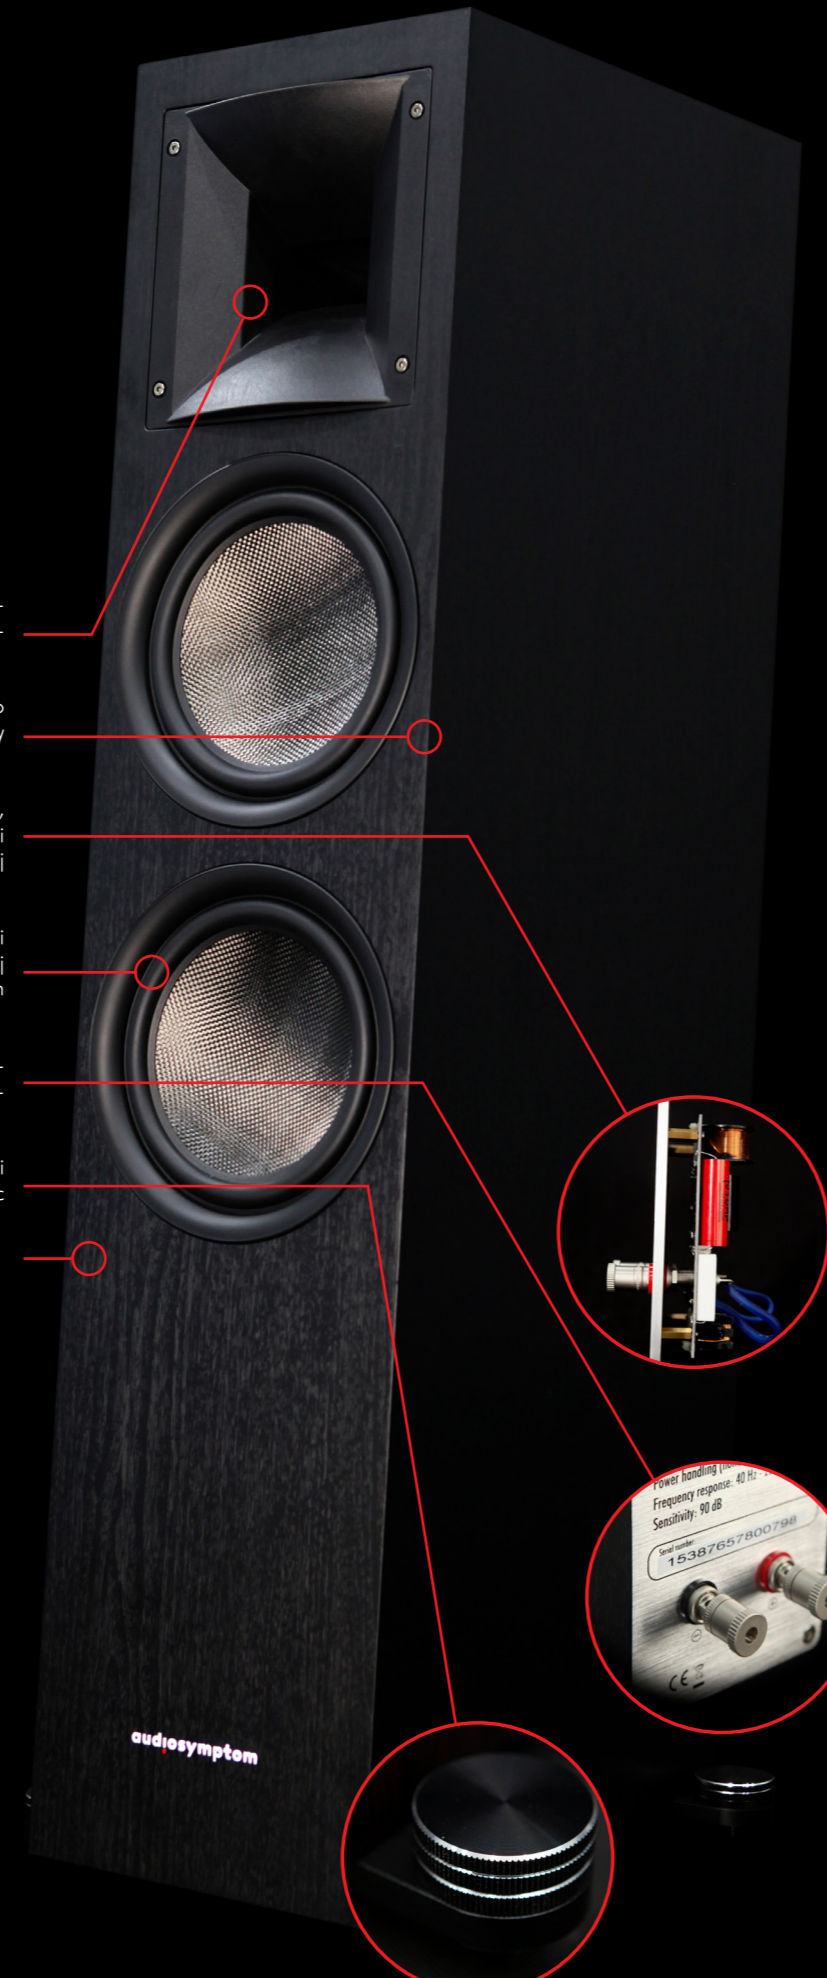

Ale to nie jedyne nasze atuty. Za unikalnością, elastycznością stylistyczną muzyki, której dedykowane są nasze kolumny (jazz, muzyka klasyczna, rock, elektronika) stoi również ekskluzywna niszowość. Nasze kolumny sprzedajemy bezpośrednio w sieci. Między Wami a nami nie ma pośredników.

Testuj 30 dni

Odsłuchaj nasze kolumny w Twoich warunkach domowych, w miejscu docelowym. Własnymi zmysłami, doświadczeniem, gustem i wrażliwością oceń, czy Audiosymptom spełnia Twoje oczekiwania. Wierzymy, że Wasza decyzja będzie na „TAK” i dołączycie do grona rodziny Audiosymptom. Jeśli nasza promesa jakości oraz unikalności Cię nie przekona, masz 30 dni na zwrot. Być może atutem będzie też dwuletnia gwarancja, która po nieodpłatnym rozszerzeniu (rejestracja) obowiązywać będzie przez kolejne 3 lata. To łącznie 5 lat gwarancji, nasze kolejne zobowiązanie wobec tych, którzy postawią na markę Audiosymptom. Poświadczymy to specjalnym certyfikatem.

audiosymptom

www.audiosymptom.eu

www.facebook.com/audiosymptom