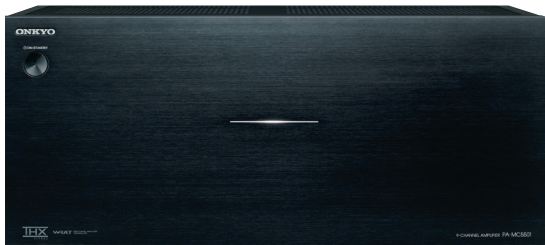

Dostępne kolory

Przedwzmacniacz AV PR-SC5530

Przedwzmacniacz/procesor 11.2

Dane Techniczne

Dostępne kolory

Wzmacniacz AV PA-MC5501

Wzmacniacz mocy kina domowego 9.0

Dane Techniczne

Dostępne kolory

Amplituner AV TX-NR3030

Sieciowy amplituner kina domowego 11.2

Dane Techniczne

Dostępne kolory

czarny

srebrny

Amplituner AV TX-NR1030

Sieciowy amplituner kina domowego 9.2

Dane Techniczne

Dostępne kolory

czarny

srebrny

Amplituner AV TX-NR747

Sieciowy amplituner kina domowego 7.2

Dane Techniczne

Dostępne kolory

czarny

srebrny

Amplituner AV TX-NR646

Sieciowy amplituner kina domowego 7.2

Dane Techniczne

Dostępne kolory

czarny